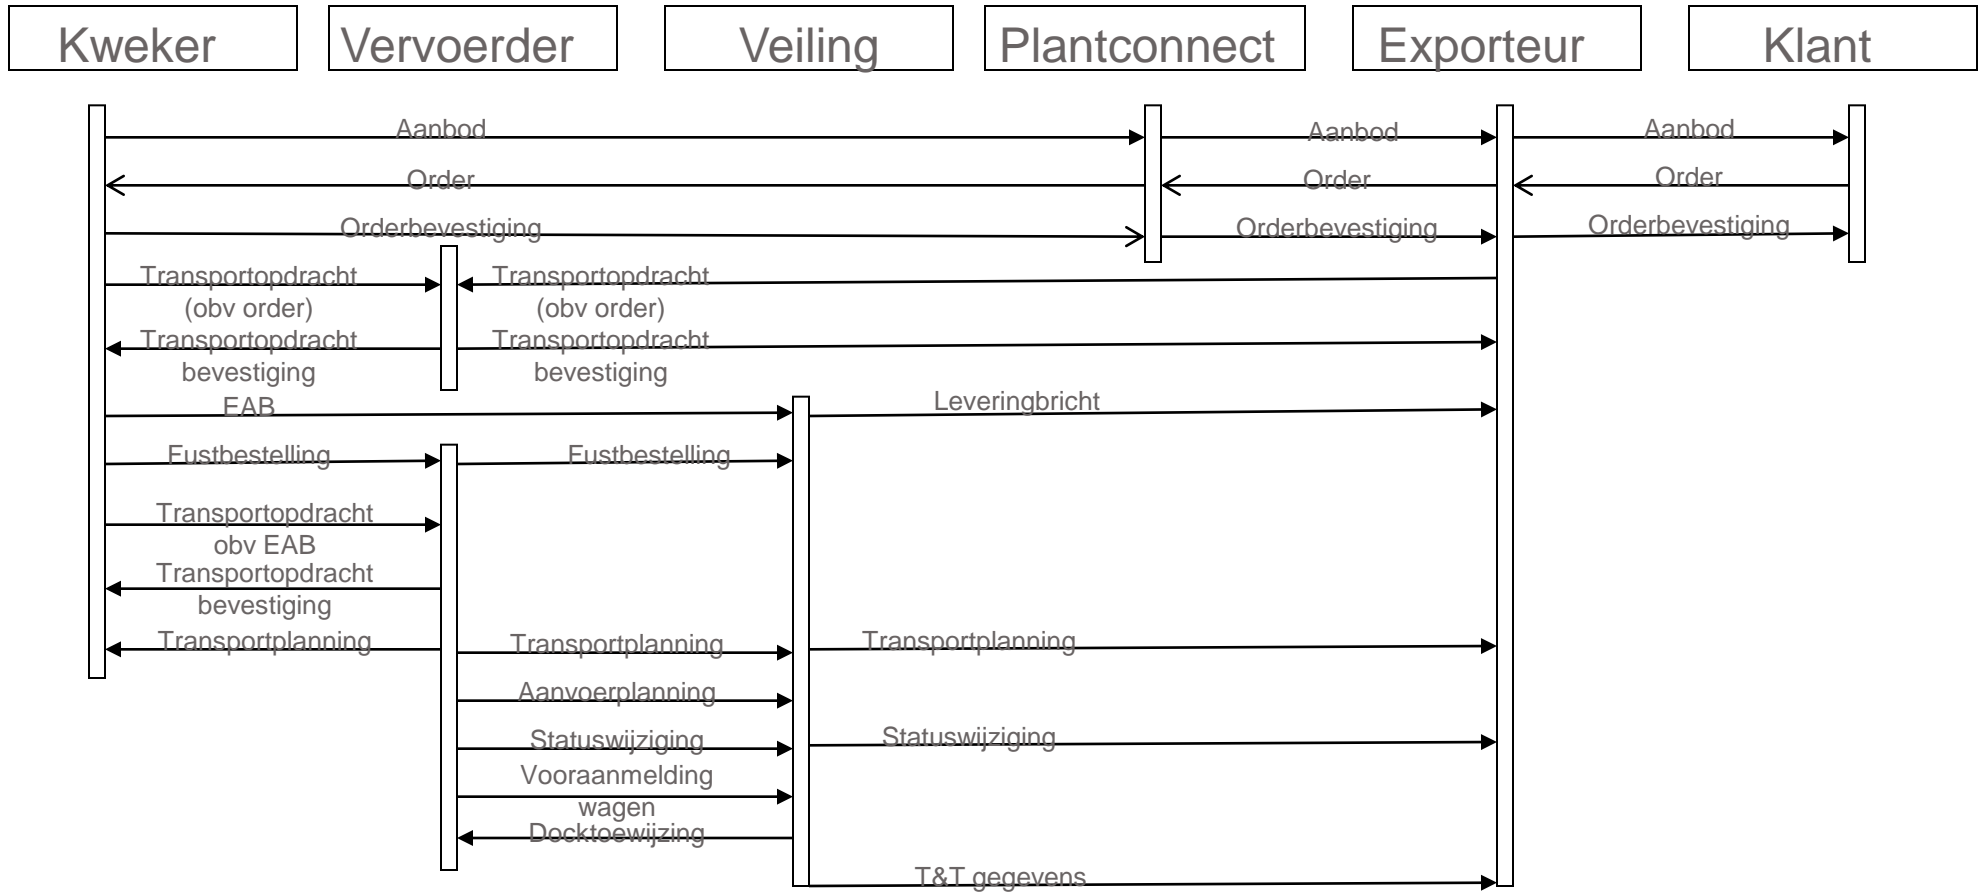

Digitale Berichtuitwisseling Plantenketen

Logistiek plan- en volgsysteem