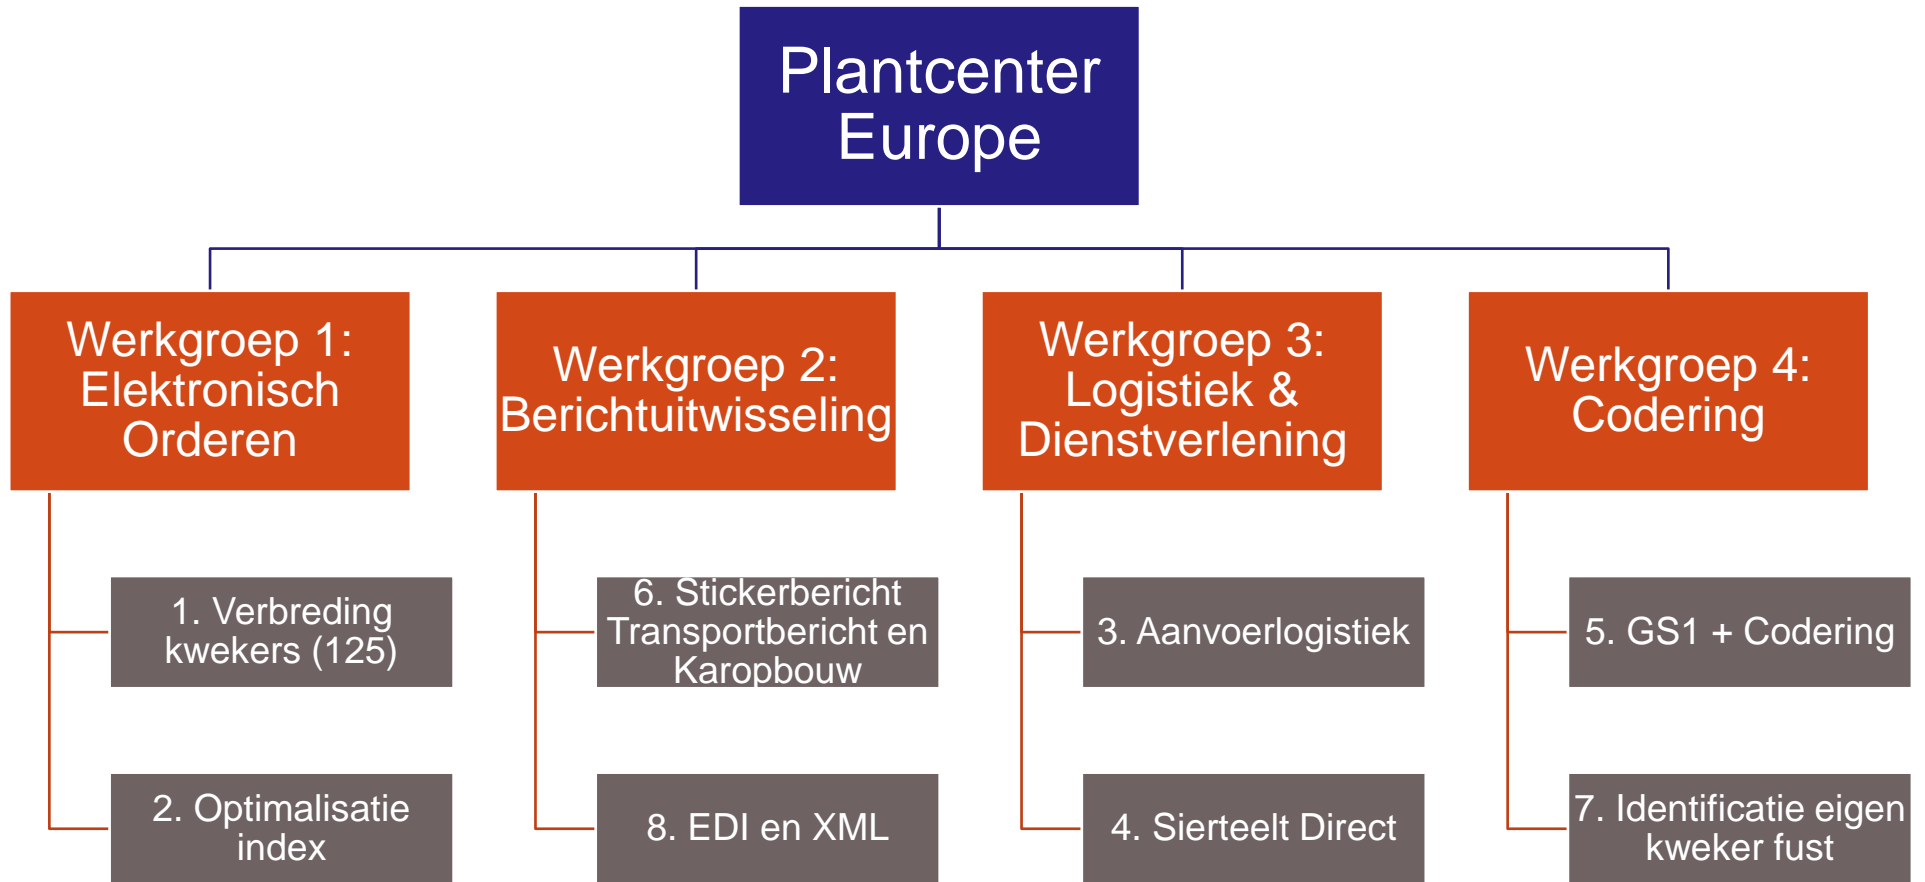

5. Organisatie en agenda 2012