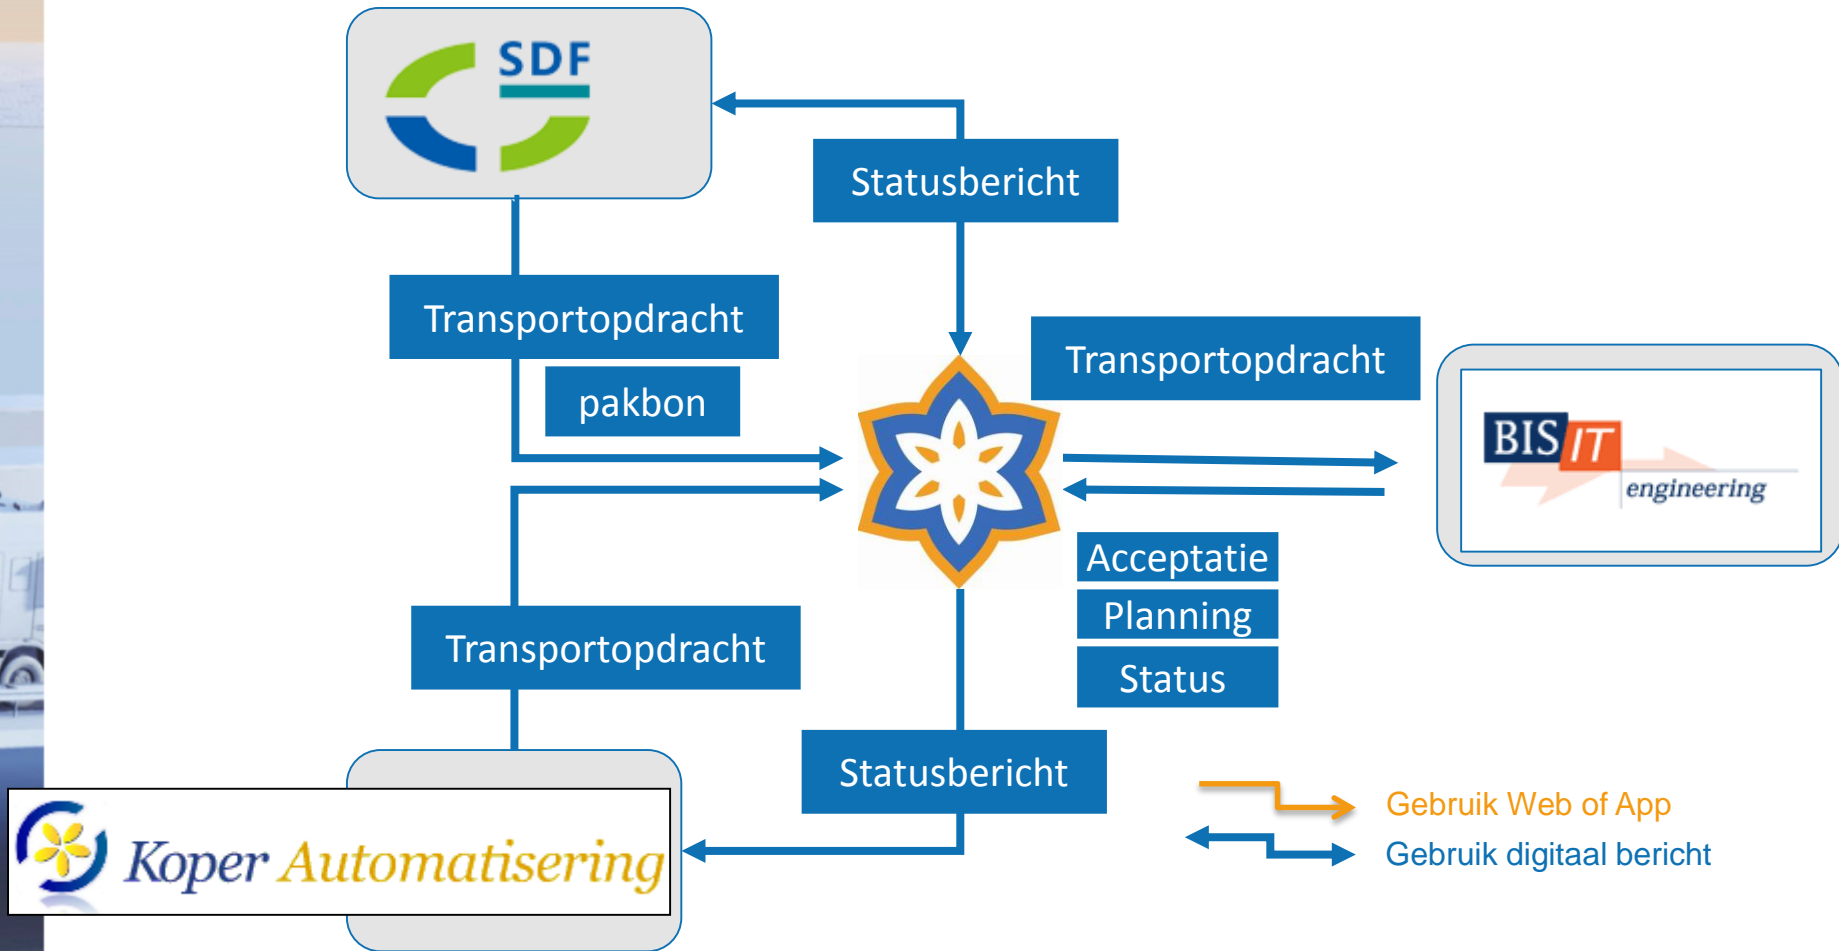

Samen HubWays verder ontwikkelen