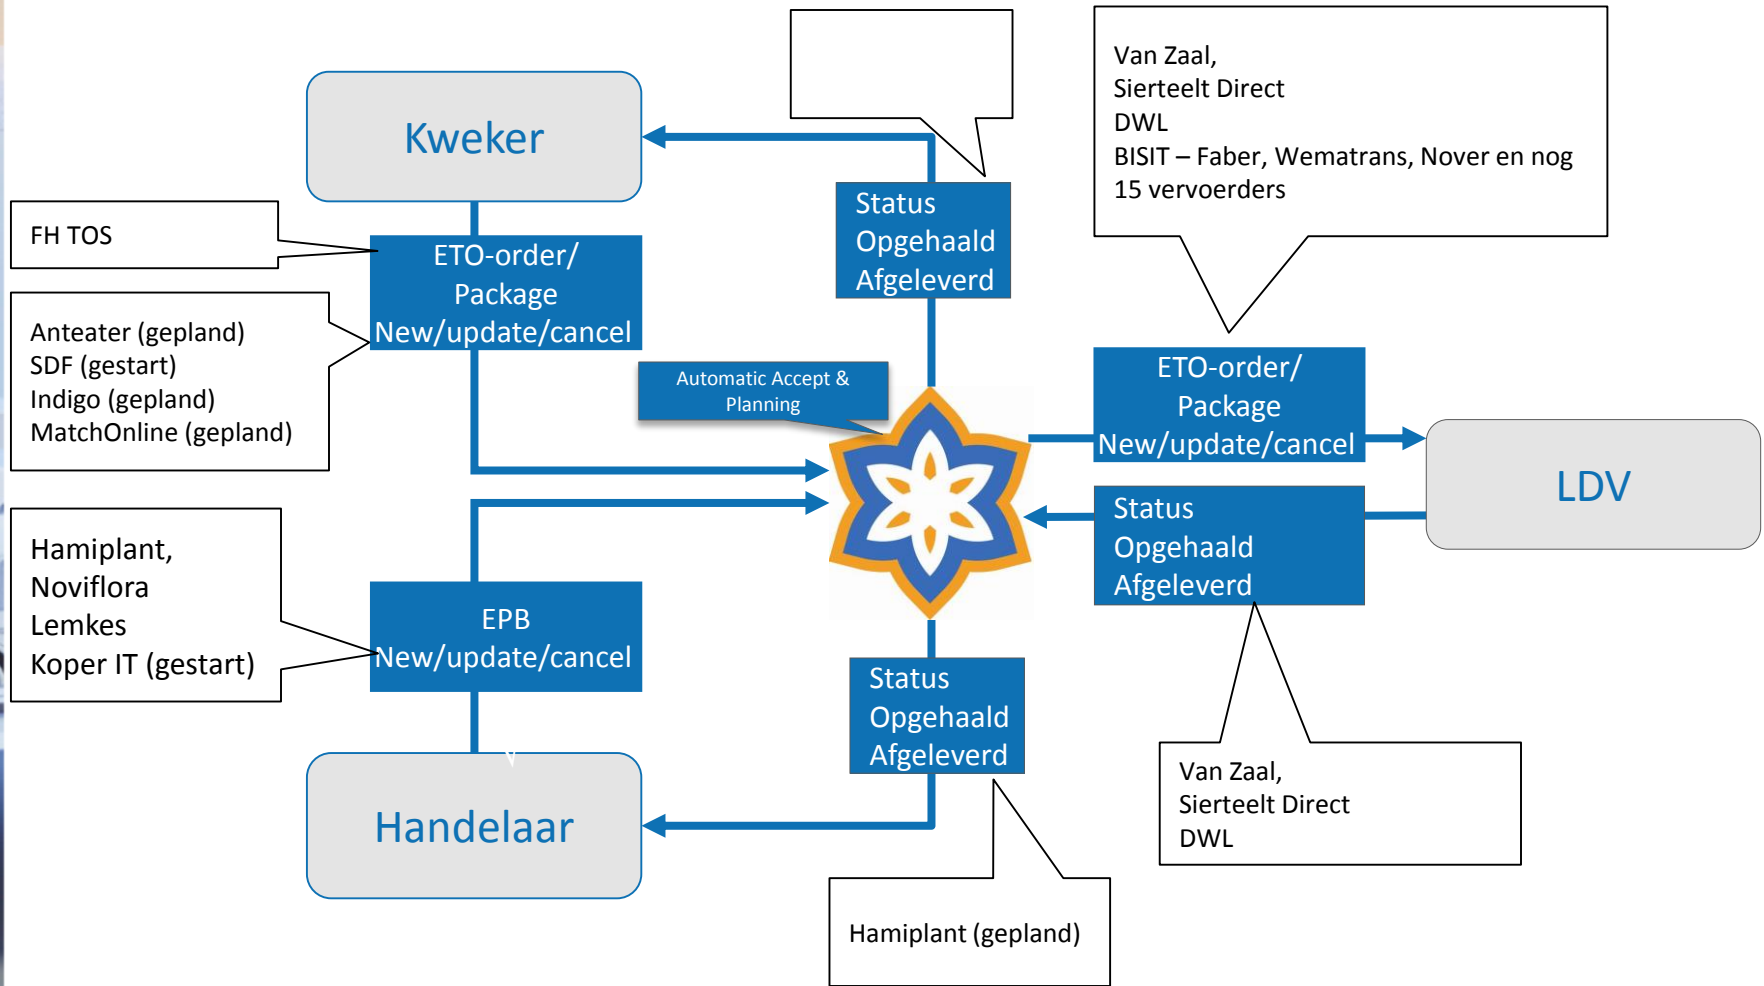

Beschikbare functionaliteit

In- en uitgaande berichten