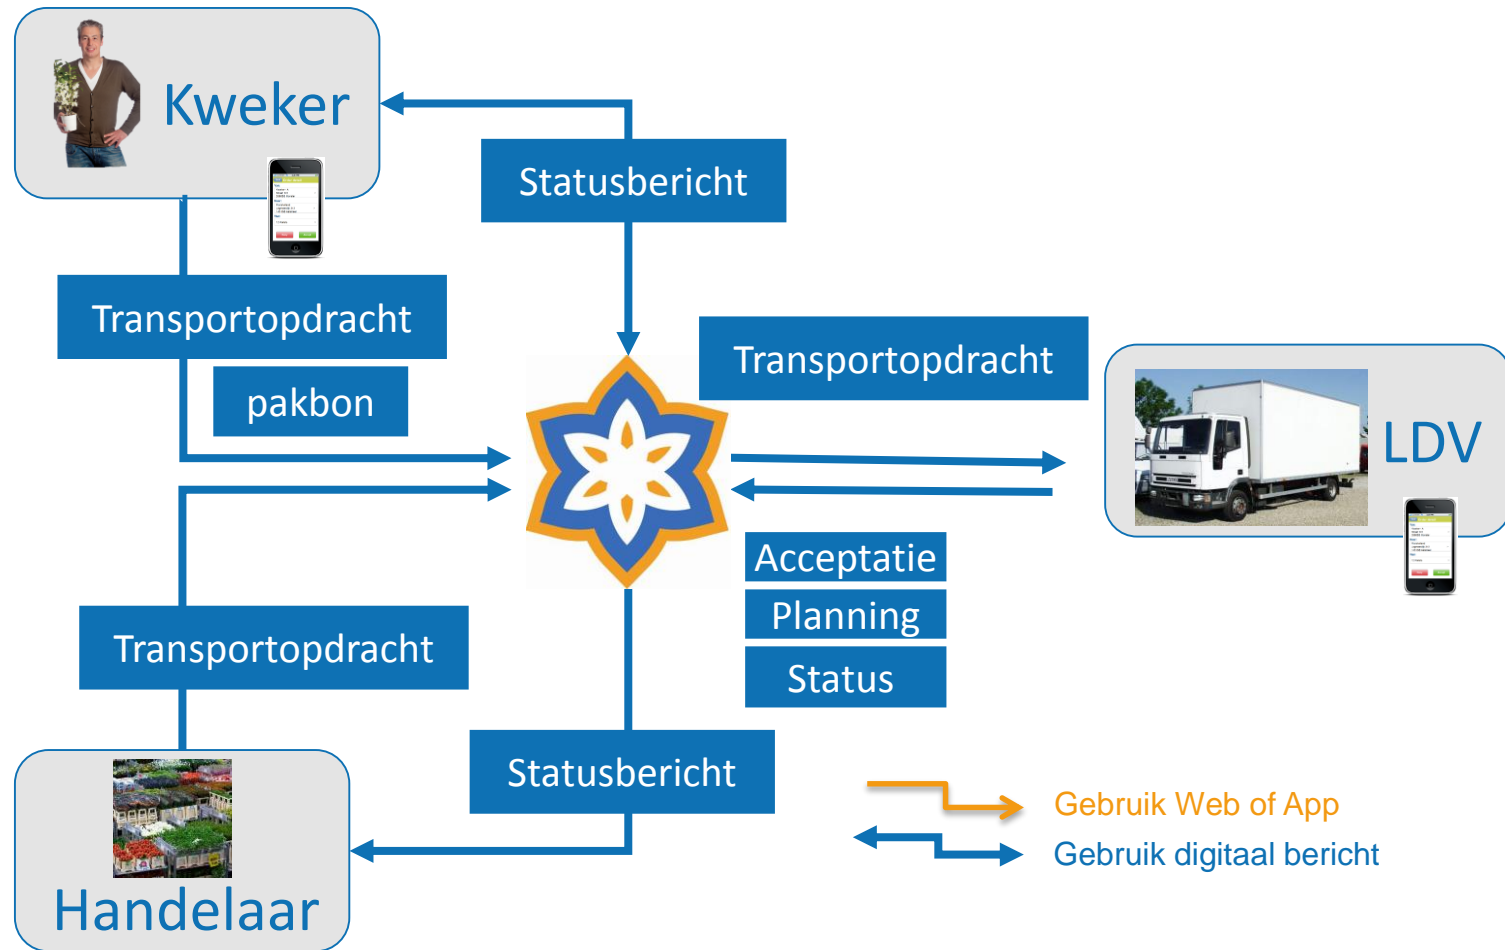

# Wat is HubWays? Gezamenlijk initiatief

- Gezamenlijk initiatief van de sierteeltsector

- Voor digitale ontwikkeling en samenwerking in sierteelttransport
- Om toekomstbestendig te zijn en ketenefficiency te realiseren

# Wat is HubWays? ICT platform

- 1 Centraal logistiek informatie platform.

- 1 Taal: Standaardisatie met  **Floricode.com** berichten  
WORLD STANDARDS IN FLORICULTURE

# Wat is HubWays? NV

- NV: maatschappelijke rol
- Opgericht 28 november 2013
- Neutraal
- Open
- Los van sectorpolitiek

# HubWays Platform

Door alle ketenpartijen te gebruiken onafhankelijk van ICT volwassenheid