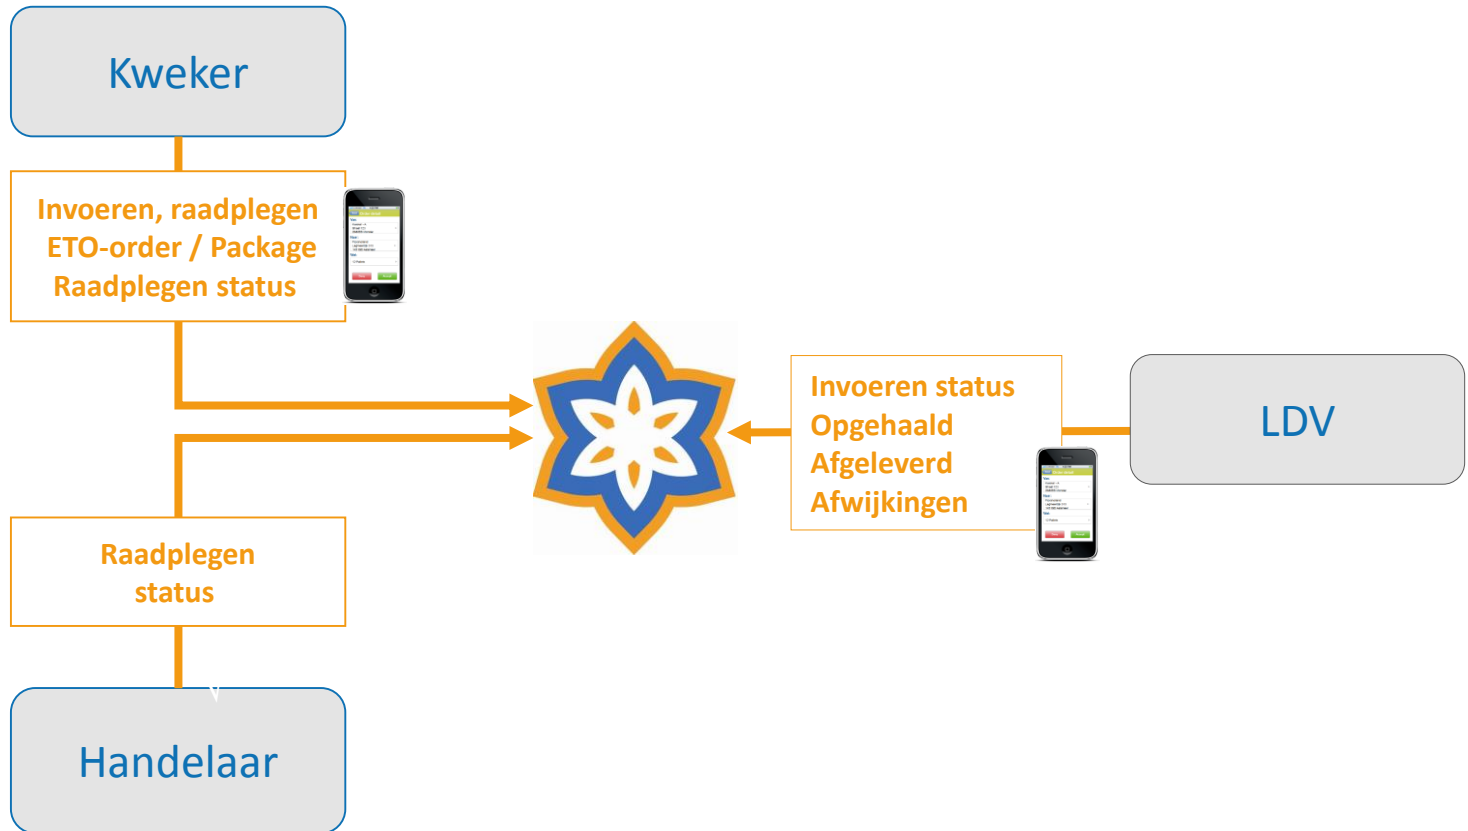

Beschikbare functionaliteit

Webapplicatie en Mobiele App