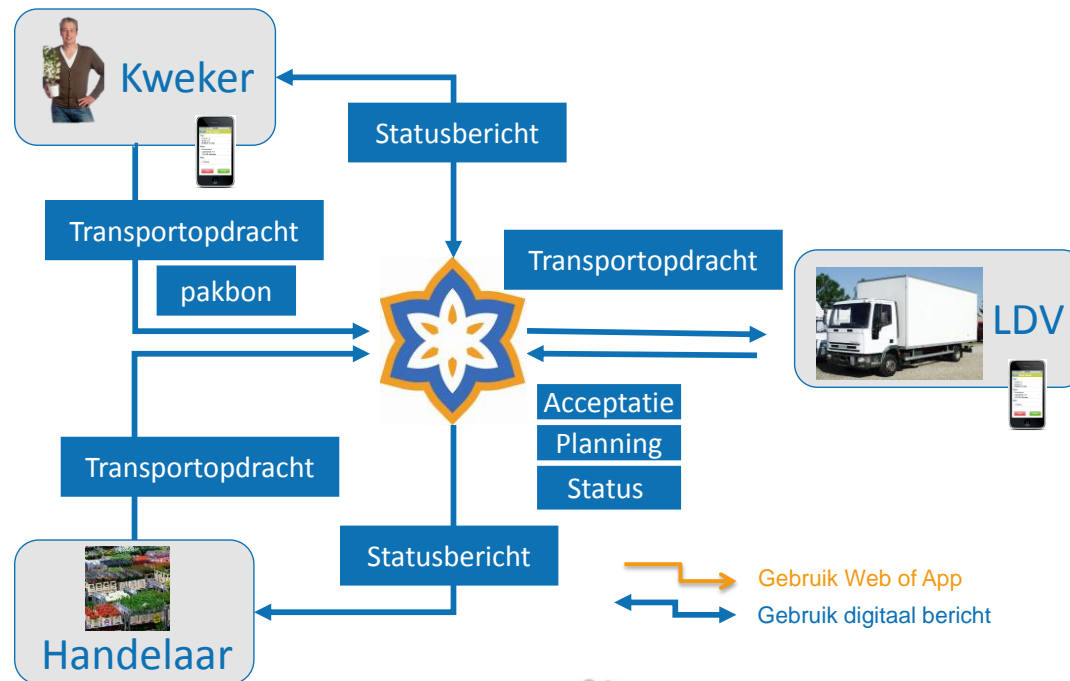

# Wat is HubWays? Gezamenlijk initiatief

- Gezamenlijk initiatief van de sierteeltsector

- Voor digitale ontwikkeling en samenwerking in sierteelttransport
- Om toekomstbestendig te zijn en ketenefficiency te realiseren

# Wat is HubWays? ICT platform

- 1 Centraal logistiek informatie platform.

- 1 Taal: Standaardisatie met  **Floricode.com** berichten  
WORLD STANDARDS IN FLORICULTURE

# Wat is HubWays? NV

- NV: maatschappelijke rol
- Opgericht 28 november 2013
- Neutraal
- Open
- Los van sectorpolitiek